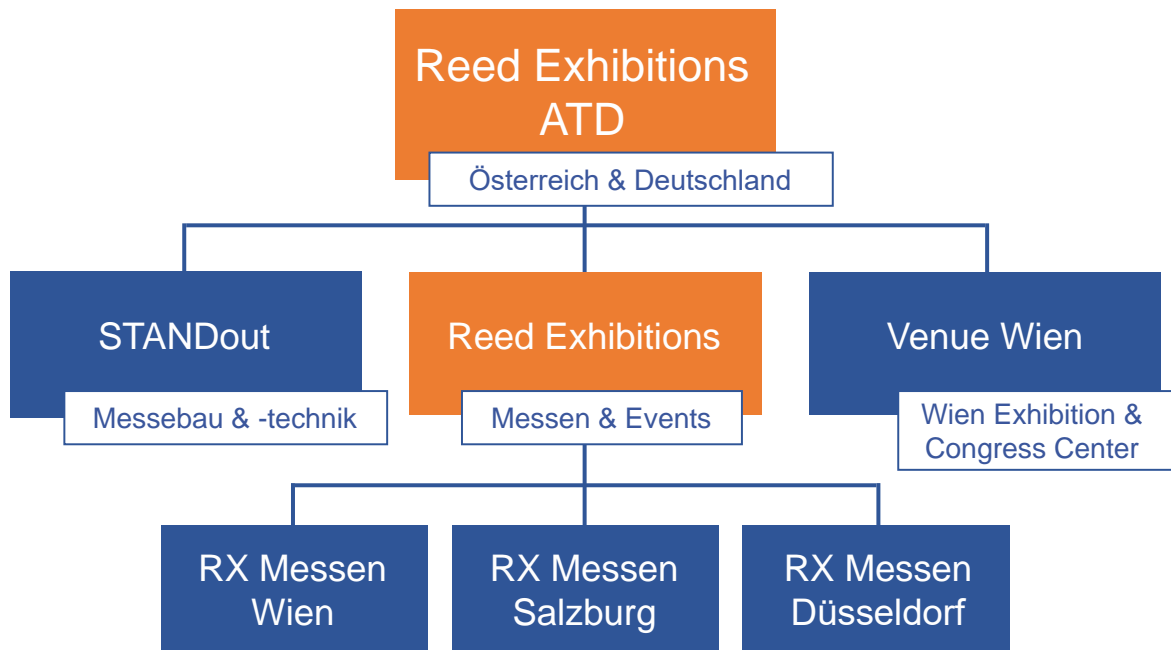

Unsere Divisionen

Art der durchgeführten Events

In Österreich sind etwa die FERIENMESSE, die BAUEN + WOHNEN, die HOHE JAGD & FISCHEREI und ALLES FÜR DEN GAST bekannte und beliebte Messen. In Lizenz vergeben sind Vienna Comic Con, Interpädagogica, Tracht und Country, Modellbaummesse und weitere.

Im Messe Wien Exhibition & Congress Center finden zudem internationale Kongresse, Tagungen sowie Großveranstaltungen statt, u.a. ECMIDD – European Congress of Clinical Microbiology and Infectious Diseases, ESTRO – European Congress in Radiation and Oncology, EAGE, Conference & Exhibition of the European Association of Geoscientists & Engineers, die Ronald McDonalds-Gala u.v.a.

In Deutschland prägen internationale Branchen-Leitmessen wie FIBO (Leitmessen für Fitness, Wellness und Gesundheit), EQUITANA (Weltmesse des Pferdesports), PSI (europaweit größte Messe der Werbeartikelwirtschaft) sowie die Industriemesse ALUMINIUM maßgeblich das Erscheinungsbild von Reed Exhibitions. Mit dem BAR CONVENT BERLIN (BCB) veranstaltet das Unternehmen zudem in Deutschland die größte Fachmesse für die Bar- und Getränkeindustrie.

Messeportfolio Reed Exhibitions Österreich

- Das Portfolio umfasst 15 Messeveranstaltungen, davon werden 10 im Jahr 2021 durchgeführt.
- 5 der 15 Messen finden im Zweijahresrhythmus statt.
- Zusätzlich werden 10 Messen seit 2021 durch Lizenznehmer in Österreich durchgeführt.

Messeportfolio Reed Exhibitions Deutschland

- Das Portfolio umfasst 8 Messeveranstaltungen, davon werden 6 im Jahr 2021 durchgeführt.
- 2 der 8 Messen finden im Zweijahresrhythmus statt.

Mitgliedschaften von Reed Exhibitions Österreich